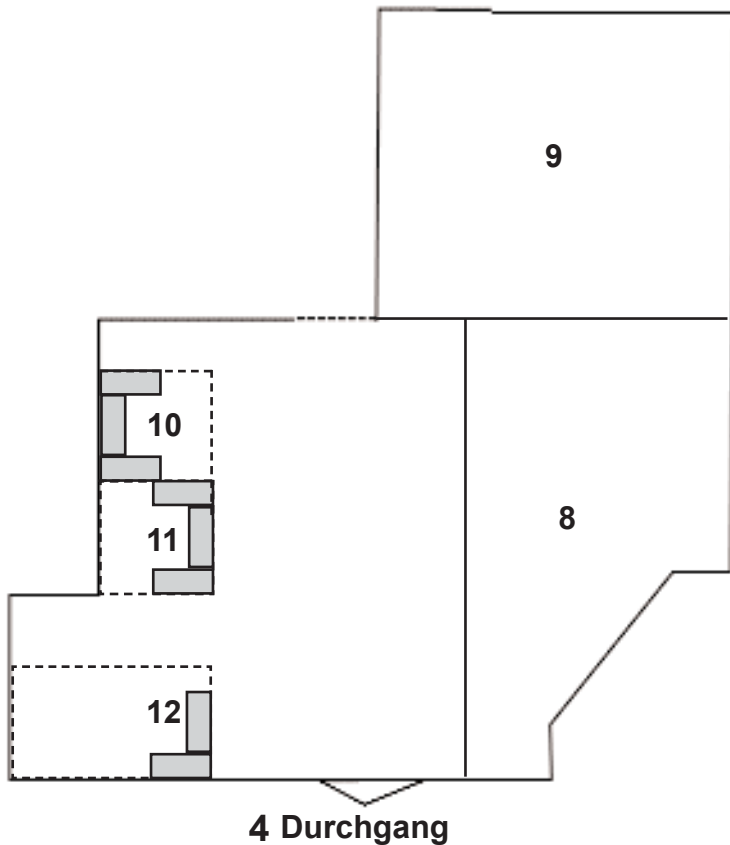

# Hallenplan Whisky 2010 Festival

Untere Halle - Ebene unten

- 8. Tastingraum II
- 9. Tastingraum I
- 10. Jens Krahe Accessoires
- 11. The Whisky Cask
- 12. Scotland and Malts

Unteres Foyer - Ebene unten

- 1. Eingang / Entrance
- 2. Westwood Whisky / Birkenhof Brennerei
- 3. Diageo Meetingpoint
- 4. Durchgang zu den Tastingräumen
- 5. Cluaran Verlag / Bruichladdich Collection
- 6. Irisch Lifestyle / Tomatin / Glengoyne Single Casks / Alfred Prenzlou
- 7. Aufgang oberes Foyer / Ebene oben