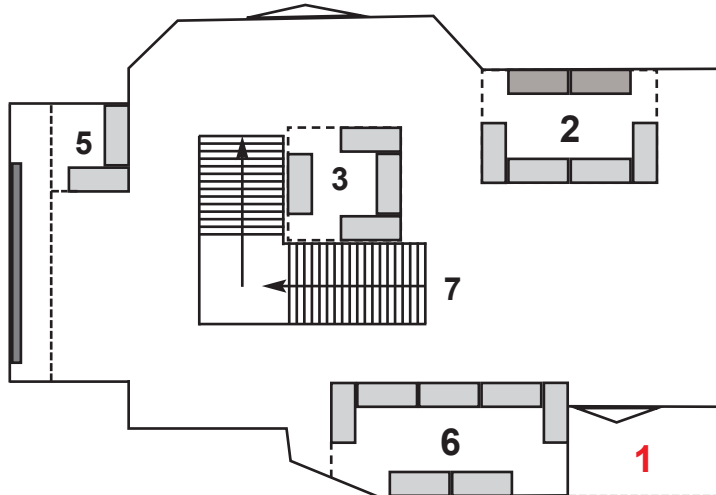

# Hallenplan Whisky 2010 Festival

Untere Halle - Ebene unten

- 8. Tastingraum II
- 9. Tastingraum I
- 10. Jens Krahe Accessoires
- 11. The Whisky Cask
- 12. Scotland and Malts

Unteres Foyer - Ebene unten

- 1. Eingang / Entrance
- 2. Westwood Whisky / Birkenhof Brennerei
- 3. Diageo Meetingpoint
- 4. Durchgang zu den Tastingräumen
- 5. Cluaran Verlag / Bruichladdich Collection
- 6. Irisch Lifestyle / Tomatin / Glengoyne Single Casks / Alfred Prenzlou
- 7. Aufgang oberes Foyer / Ebene oben